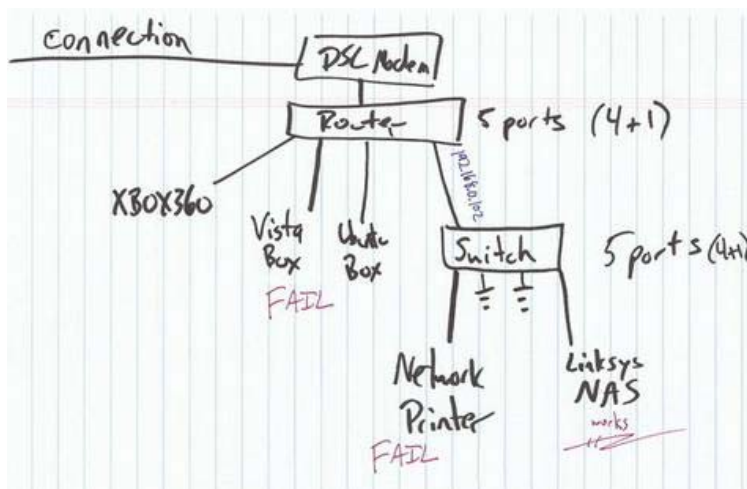

Инсталирането на дисковете е изключително лесно и сумарно едва ли отнема повече от 5 минути – единственото, което трябва да се направи, е да се отвори капакът

на съответния слот, в който се инсталира дискът, и устройството да се плъзне вътре, докато се включи в SATA порта. Като цяло слотовете за дискове, с които разполагаме, са общо два, а свързването с тях може да стане както чрез USB порт (също два броя), така и чрез локалната мрежа.

Конфигурирането на системата също става изключително лесно – по традиция на всички продукти на Linksys тук също следва да поставите инсталационното CD в устройството, преди да включите NAS към локалната мрежа. След като преминете през кратък помощник, който ви ръководи през отделните екрани на настройката, вече можете да използвате новия споделян мрежов диск в локалната си мрежа. И най-хубавото е, че обемът му зависи изцяло от вашите нужди и желания!

Ако се интересувате от тестовете на разгледаното устройство на Linksys, можете да намерите резултатите от тях на сайта на PC Magazine Bulgaria – www.sagabg.net. – Добрил Доков

Лесен за конфигуриране NAS от Linksys

Категория: Хардуер , Устройства за съхранение , Твърди дискове

Етикети: твърд диск , тестове , хардуер , NAS , Linksys

Добрил Доков

петък, 28 Ноември 2008 11:15ч

Network Attached Storage (или NAS) представлява доста удобен начин повече от един потребител да разполага с голям обем от дисково пространство което да може да използва за целите си. Независимо дали става въпрос за офис или домашна употреба, подобна концепция е изключително удобна за всички потребители тъй като по този начин споделянето на информация се улеснява значително. Едно подобно предложение е и продуктът на Linksys който ще разгледаме в този материал, предлагащ доста лесно конфигуриране в хардуерния смисъл на думата.