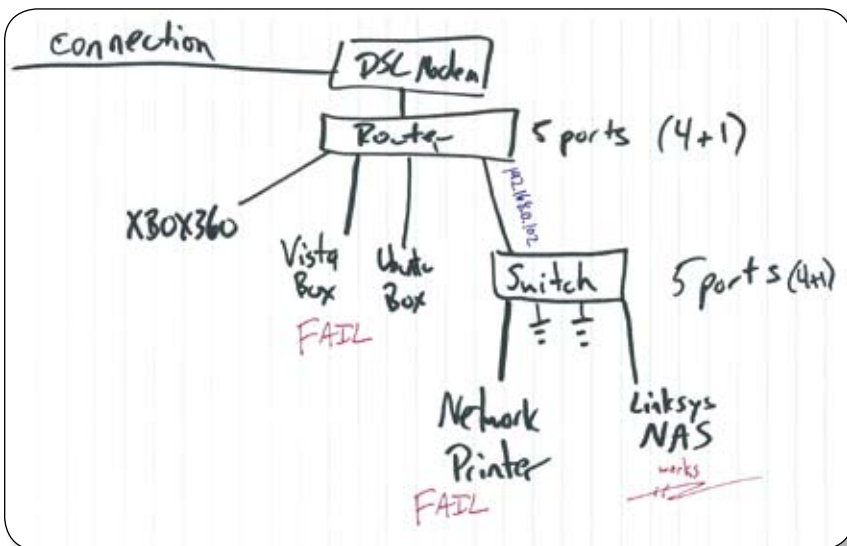

Лесен за конфигуриране NAS от Linksys

Network Attached Storage (или NAS) представлява доста удобен начин повече потребители да разполагат с голям обем дисково пространство, което да могат да използват за целите си. Независимо дали става въпрос за офис или домашна употреба, подобна концепция е изключително удобна за всички потребители, тъй като по този начин споделянето на информация се улеснява значително. Едно подобно предложение е и продуктът на Linksys, който ще разгледаме в този материал, предлагащ доста лесно конфигуриране в хардуерния смисъл на думата.

Преди да разгледаме възможностите и характеристиките на продукта на Linksys, нека отделим малко време и да разясним какво всъщност представлява NAS и за кого той би бил полезен. Най-просто казано, NAS наистина е просто един твърд диск със съответния за него контролер и добавена мрежова карта със собствен IP адрес. Областите на използване на подобен продукт са доста обширни – например при използването му като основен склад за информация на домашна НТРС система, който е достъпен от всички други системи в локалната мрежа. Ако добавим и Wi-Fi покритие към домашната мрежа, на практика ще

Инсталирането на дисковете е изключително лесно и сумарно едва ли отнема повече от 5 минути – единственото, което трябва да се направи, е да се отвори капакът

на съответния слот, в който се инсталира дискът, и устройството да се плъзне вътре, докато се включи в SATA порта. Като цяло слотовете за дискове, с които разполагаме, са общо два, а свързването с тях може да стане както чрез USB порт (също два броя), така и чрез локалната мрежа.