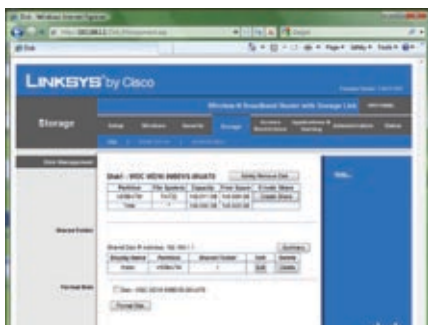

Linksys WRT160NL

Високоскоростен безжичен маршрутизатор

Този месец в редакцията ни пристигна един от новите безжични маршрутизатори на Linksys. Устройството има много елегантен външен вид, издържано е изцяло в черно, а светлинната индикация е в синьо. Поддържа все още неофициалния стандарт за безжична мрежа Wireless N и осигурява по-добро покритие и по-висока скорост от устройствата, работещи по стария стандарт 802.11b/g. Маршрутизаторът се управлява от Linux, което със сигурност ще зарадва ентузиастите, особено като се има предвид огромния успех на WRT54G — първото потребителско устройство с код на фърмуера, отговарящ на изискванията на лиценза GNU GPL. Това означава, че ако решите, можете да заредите външен фърмуер от рода на OpenWRT.

Заедно с WRT160NL получавате и един интересен софтуерен инструмент — Cisco Network Magic. С него можете да управлявате, поправяте и защитавате мрежата и да настройвате маршрутизатора, както и да споделяте принтери, да следите активността, проверявате скоростта на връзката към Интернет. Можете дори да правите снимки на екраните на други PC в локалната мрежа и да се осведомявате за обновленията на операционната система. Отлично впечатление ни направи фактът, че интерфейсът на Network Magic също е изцяло на български и с него се работи интуитивно. Инструментът се предлага в две версии — Basic и Pro. След като го инсталирате, в продължение на две седмици можете да работите с пълната версия Pro, а ако не купите лиценз, след това тя автоматично ще се превърне в основната версия Basic и, за съжаление, ще можете да използвате само част от функциите.